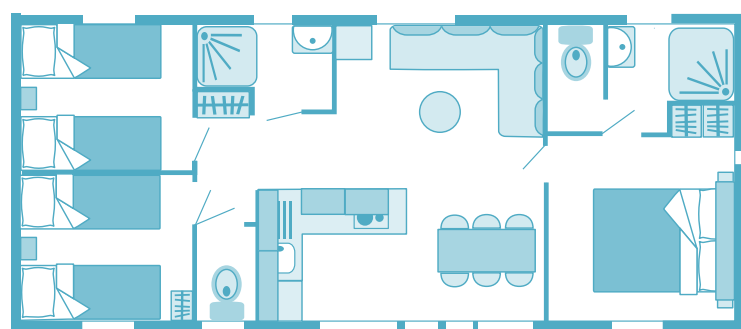

Cottages Premium

PREMIUM

**Nouveauté
2024 ! NEW !**

À partir de : 71€/nuit

From : 71€/night

COTTAGE **MAHANA** 3 ch. / bdrms

- 1 grand lit / double bed : 160 x 200
- 4 petits lits / single beds : 80 x 190
- 2 salles d'eau / bathrooms
- 2 wc

+ Équipement Premium

12 pers. 6 chambres / bdrms

À partir de : 350€/nuit

From : 350€/night

COTTAGE **TRIBU** 6 ch. / bdrms

96m² répartis sur 3 modules
et spa privé

- 3 grands lits / double beds : 160 x 200
- 6 petits lits / single beds : 80 x 190
- 5 salles d'eau / bathrooms
- 5 wc
- 3 tv

1 lit / bed : 160 x 200
4 lits / beds : 80 x 190
2 salles d'eau / bathrooms

+ Équipement Premium

Équipement et services inclus :

- Draps et serviettes
- Télévision
- Accès WiFi (pour 4 appareils)
- 3 salles de bain, sèche-cheveux
- Lave-vaisselle, grille-pain, bouilloire, machine à café Senseo
- Kit bébé sur réservation
- Ménage de fin de séjour