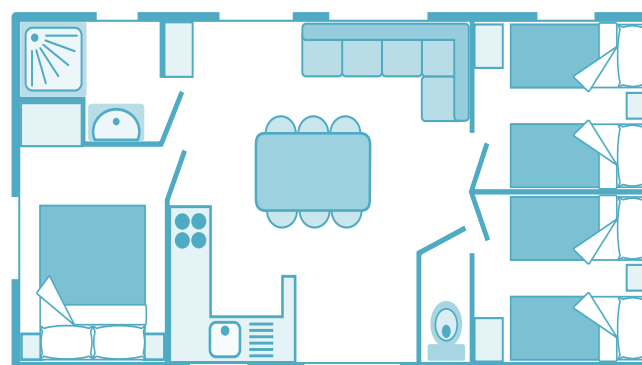

À partir de : 52€/nuit From : 52€/night

COTTAGE **FLORES** 3 ch. / 3bdrms

1 lit / bed : 160 x 190
4 lits / beds : 80 x 190