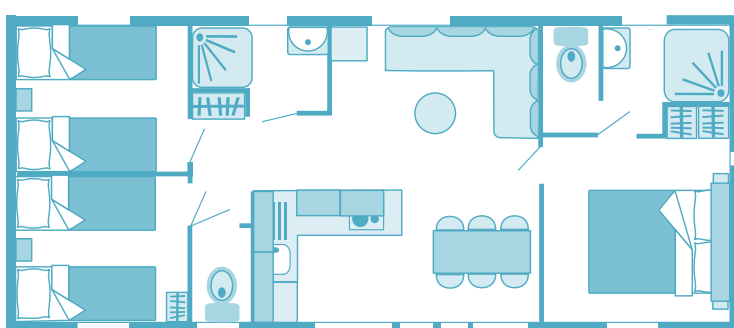

*un cottage studio
2 personnes*

Cottages Premium

PREMIUM

À partir de : 47€/nuit From : 47€/night

COTTAGE **COCOON** 1 ch. / 1bdrm

1 lit / bed : 160 x 200

À partir de : 71€/nuit From : 71€/night

COTTAGE **PAMPA** 3 ch./ 3bdrms

1 lit / bed : 160 x 200
4 lits / beds : 80 x 190
2 salles d'eau / bathrooms

+ Équipement Premium

Équipement et services inclus :

- Draps et serviettes
- Télévision
- Accès WiFi (pour 4 appareils)
- 3 salles de bain, sèche-cheveux
- Lave-vaisselle, grille-pain, bouilloire, machine à café Senseo
- Kit bébé sur réservation
- Ménage de fin de séjour