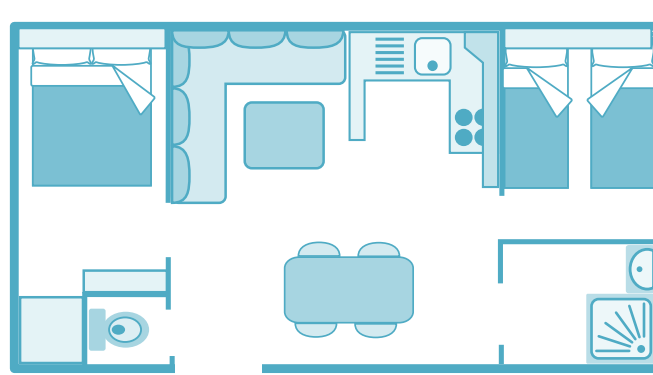

1 lit / bed : 160 x 200
4 lits / beds : 80 x 190
2 salles d'eau / bathrooms

+ Équipement Premium

Équipement et services inclus :

- Draps et serviettes
- Télévision
- Accès WiFi (pour 4 appareils)
- 3 salles de bain, sèche-cheveux
- Lave-vaisselle, grille-pain, bouilloire, machine à café Senseo
- Kit bébé sur réservation
- Ménage de fin de séjour

COTTAGE **POP ART** 2 ch./2bdrms

1 lit / bed : 140 x 190
2 lits / beds : 80 x 190
Banquette convertible / convertible bed : 1 pers

À partir de : 44€/nuit From : 44€/night

COTTAGE **LODGE** 2 ch./2bdrms

1 lit / bed : 140 x 190
2 lits / beds : 80 x 190