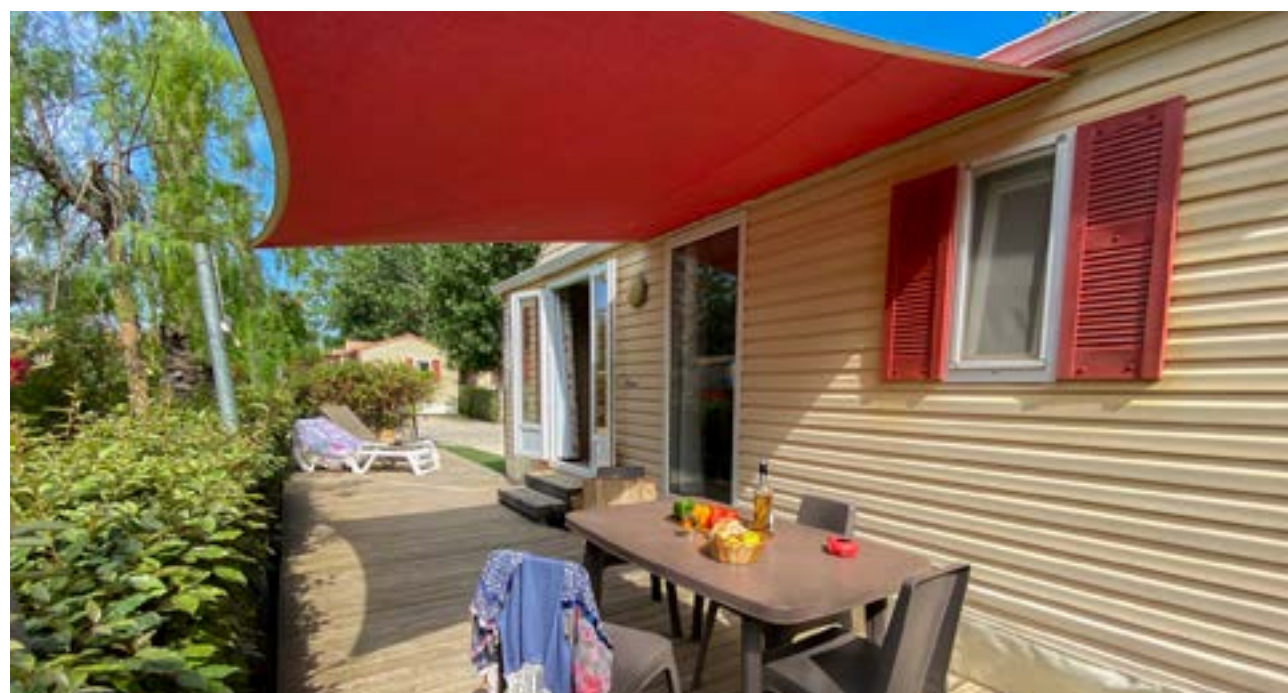

COTTAGE **POP ART** 2 ch./2bdrms

1 lit / bed : 140 x 190
2 lits / beds : 80 x 190
Banquette convertible / convertible bed : 1 pers

À partir de : 44€/nuit From : 44€/night

COTTAGE **LODGE** 2 ch./2bdrms

1 lit / bed : 140 x 190
2 lits / beds : 80 x 190