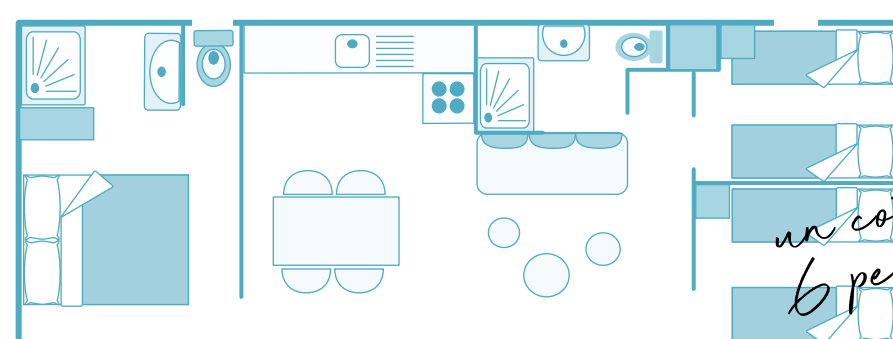

un cottage
6 personnes

un cottage studio
2 personnes