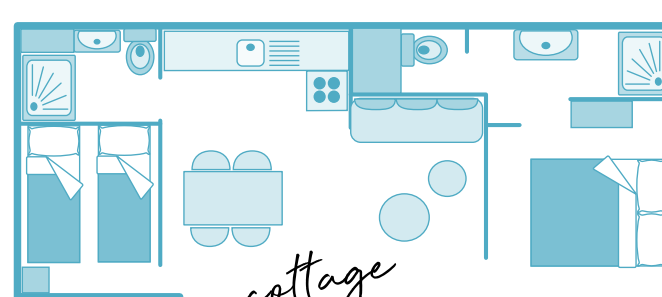

+ Équipement Premium

12 pers. 6 chambres / bdrms

À partir de : 350€/nuit

From : 350€/night

COTTAGE **TRIBU** 6 ch. / bdrms

96m² répartis sur 3 modules
et spa privé

- 3 grands lits / double beds : 160 x 200
- 6 petits lits / single beds : 80 x 190
- 5 salles d'eau / bathrooms
- 5 wc
- 3 tv

1 lit / bed : 160 x 200
4 lits / beds : 80 x 190
2 salles d'eau / bathrooms

+ Équipement Premium

Équipement et services inclus :

- Draps et serviettes
- Télévision
- Accès WiFi (pour 4 appareils)
- 3 salles de bain, sèche-cheveux
- Lave-vaisselle, grille-pain, bouilloire, machine à café Senseo
- Kit bébé sur réservation
- Ménage de fin de séjour