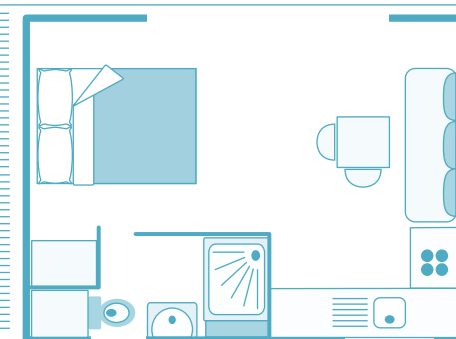

un cottage
6 personnes

spa privatif!

un cottage studio
2 personnes

un cottage
6 personnes

un cottage studio
2 personnes

+ Équipement Premium

Équipement et services inclus :

- Draps et serviettes
- Télévision
- Accès WiFi (pour 4 appareils)
- 3 salles de bain, sèche-cheveux
- Lave-vaisselle, grille-pain, bouilloire, machine à café Senseo
- Kit bébé sur réservation
- Ménage de fin de séjour