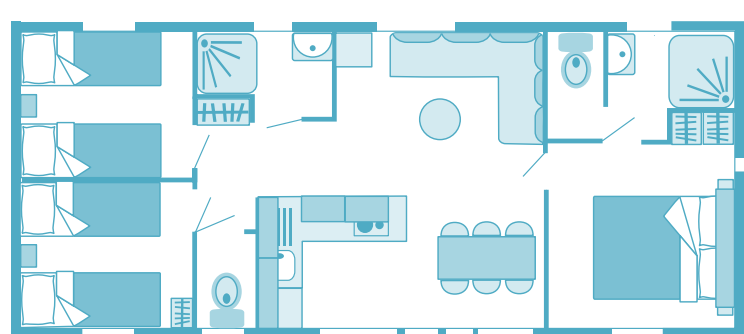

Cottages

3 chambres / 3 bedrooms

À partir de : 59€/nuit From : 59€/night

COTTAGE **PAMPA** 3 ch. / 3bdrms

1 lit / bed : 160 x 200
4 lits / beds : 80 x 190
2 salles d'eau / bathrooms