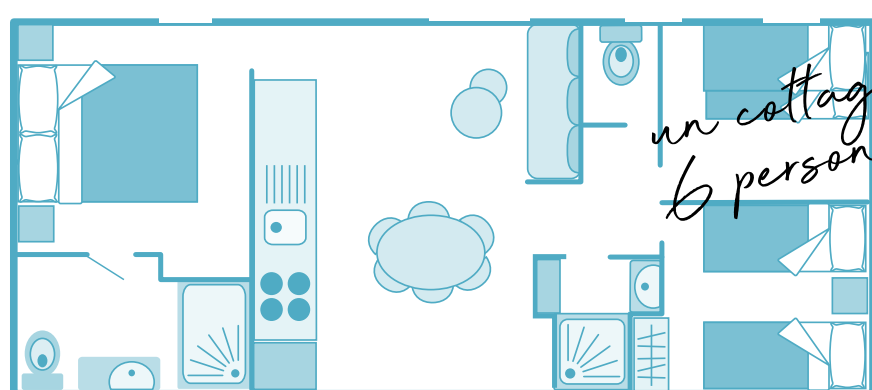

COTTAGE **WHAOU !** 4 ch. / bdrms

60m² répartis sur 2 modules

- 2 grands lits / double beds : 160 x 200
- 4 petits lits / single beds : 80 x 190
- 3 salles d'eau /bathrooms
- 3 wc

cottages avec lagons
ou jacuzzi privatif ! or private jacuzzi!