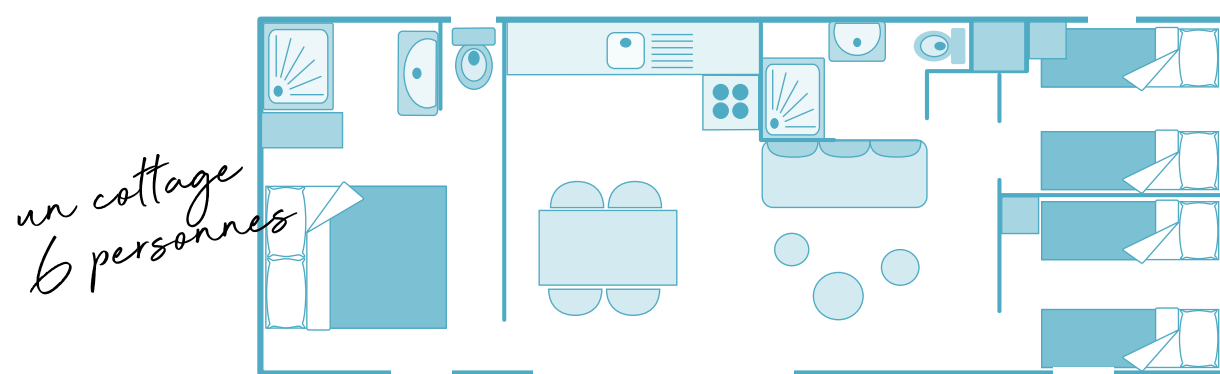

+ Équipement Premium

12 pers. 6 chambres / bdrms

À partir de : 350€/nuit

From : 350€/night

COTTAGE **TRIBU** 6 ch. / bdrms

96m² répartis sur 3 modules
et spa privé

- 3 grands lits / double beds : 160 x 200
- 6 petits lits / single beds : 80 x 190
- 5 salles d'eau / bathrooms
- 5 wc
- 3 tv