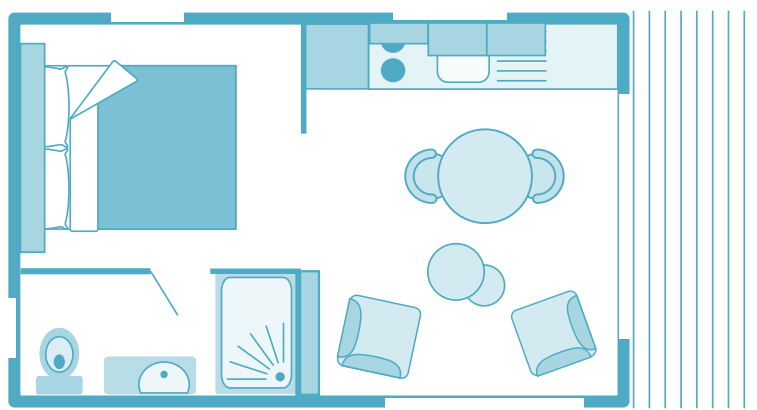

Cottages Premium

PREMIUM

À partir de : 47€/nuit From : 47€/night

COTTAGE **COCOON** 1 ch. / 1bdrm