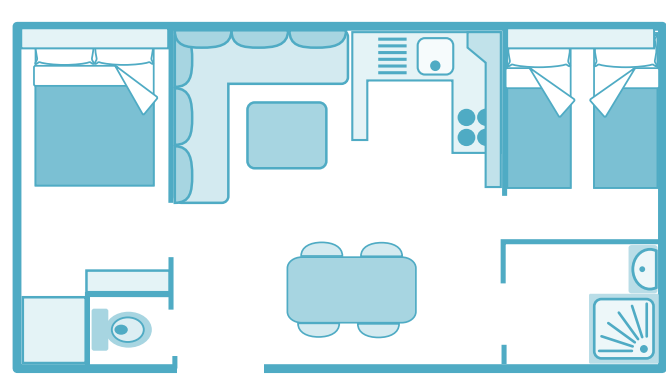

1 lit / bed : 160 x 200
4 lits / beds : 80 x 190
2 salles d'eau / bathrooms

+ Équipement Premium

Équipement et services inclus :

- Draps et serviettes
- Télévision
- Accès WiFi (pour 4 appareils)
- 3 salles de bain, sèche-cheveux
- Lave-vaisselle, grille-pain, bouilloire, machine à café Senseo
- Kit bébé sur réservation
- Ménage de fin de séjour

COTTAGE **POP ART** 2 ch./2bdrms

1 lit / bed : 140 x 190
2 lits / beds : 80 x 190
Banquette convertible / convertible bed : 1 pers

À partir de : 44€/nuit From : 44€/night

COTTAGE **LODGE** 2 ch./2bdrms

1 lit / bed : 140 x 190
2 lits / beds : 80 x 190